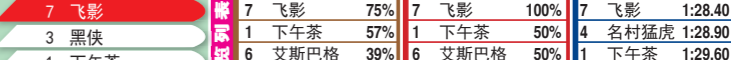

最佳	浦和	擅长1400公尺	1400公尺佳绩
7 飞影	7 飞影 75%	7 飞影 100%	7 飞影 1:28.40
3 黑侠	1 下午茶 57%	1 下午茶 50%	4 各村猛虎 1:28.90
1 下午茶	6 艾斯巴格 39%	6 艾斯巴格 50%	1 下午茶 1:29.60
2 赤佳小子	3 黑侠 38%	2 赤佳小子 43%	6 艾斯巴格 1:30.10
	2 赤佳小子 22%	3 黑侠 43%	3 黑侠 1:30.30

内容均经谨慎处理, 倘有错误, 乃非资料